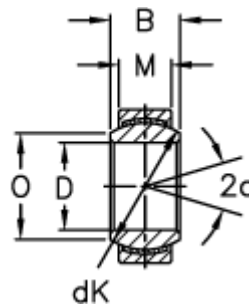

Varenummer: 03441200  
Beskrivelse: Fluro Ledleje GE 200EC-2RS

## Mål

A	= 290 0 -0,035
B	= 130
D	= 200 0 -0,030
dK	= 250
Dynamisk belastning C (kN)	= 4000
Kipvinkel	= 7
M	= 100
O	= 213.5

Statisk belastning C0 (kN)	= 8000
Vægt	= 28000